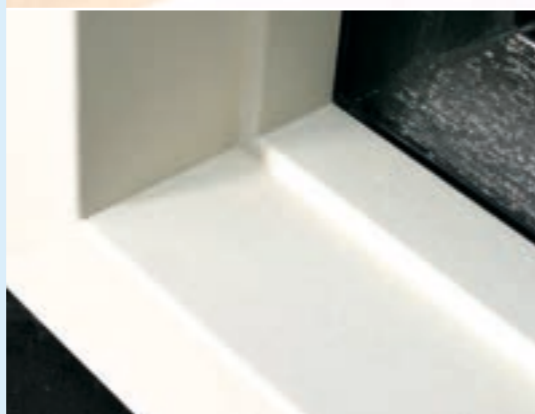

Renolit wordt op diverse andere producten toegepast, zoals gevelbekleding, voordeurpanelen en dakgoten. Hierdoor krijgt de woning een uniform karakter.

Acrylaat / PMMA toplaag

De acrylaat toplaag wordt middels het coëxtrusie proces homogeen met het basisprofiel verbonden.

• Krasbestendig en minder snel vuil

Door de gladde en keiharde toplaag worden de kozijnen minder snel vuil, het vuil hecht ook minder en is schoonmaken dus eenvoudig.

Classic/Vlak (70 mm)

Het vlakke systeem, dat in ruime mate wordt toegepast, is een 70 mm diep systeem wat een aantal voordelen met zich meebrengt, zoals: de toepasbaarheid van een dik glaspakket waardoor er een nog betere geluids- en thermische isolatie mogelijk is en een grote stabiliteit door toepassing van een groter staal met goede statische eigenschappen. U kunt kiezen uit de drie kleursystemen.