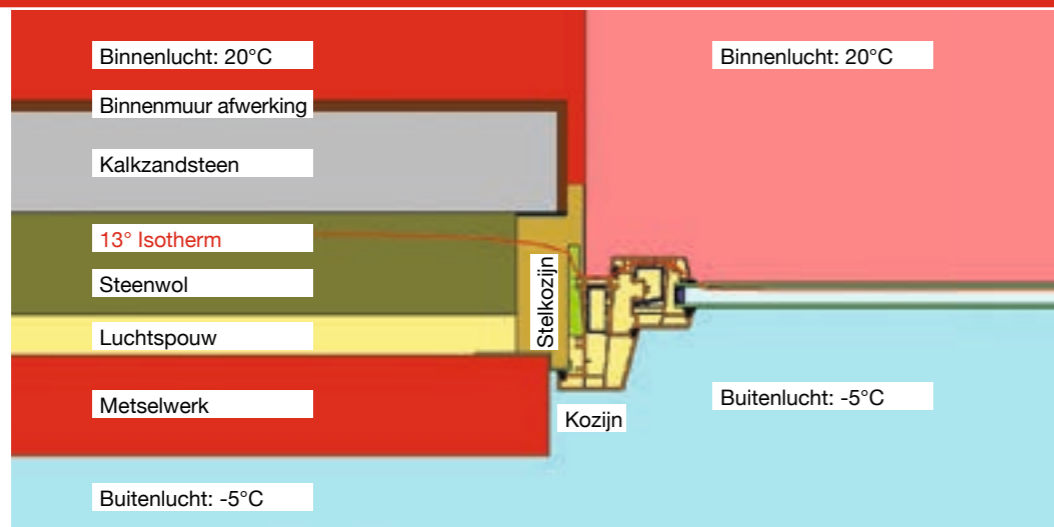

Topkwaliteit!

U-waarde/Isotherm

De isolatiewaarde is weer verder verbeterd door diepere (70 mm!) profielen met meerdere kamers met stilstaande lucht.

>600 Pascal

Uit het KIWA Attest blijkt een optimale wind- en waterdichtheid, zelfs tot boven de 600 Pascal winddruk. Dit is windkracht 12.

Deuren met verlaagde onderdorpel

De rolstoelvriendelijke, verlaagde onderdorpel is één van de vele praktische details van K-vision.

NB

Een extra brede deur maakt de entree nog eenvoudiger.

Uniek naar buiten draaiend systeem!
Verdiept draaideel.