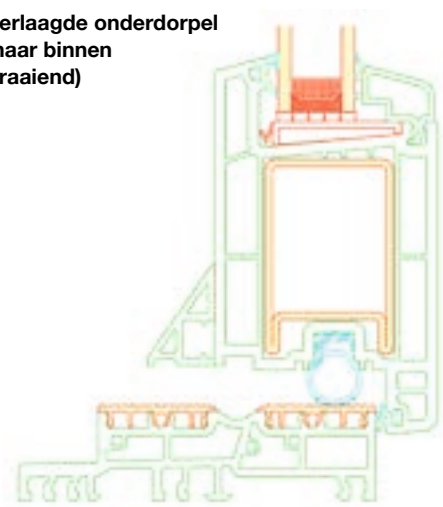

GENIETEN IS ... NIET SCHILDEREN MAAR VRIJE TIJD

K-vision
de Kunst van Kozijnen

NIEUW!
proCoverTec®
een uniek
kleursysteem
voor binnen
én buiten

Verlaagde onderdorpel
(naar binnen draaiend)

K-vision verdiept draaideel